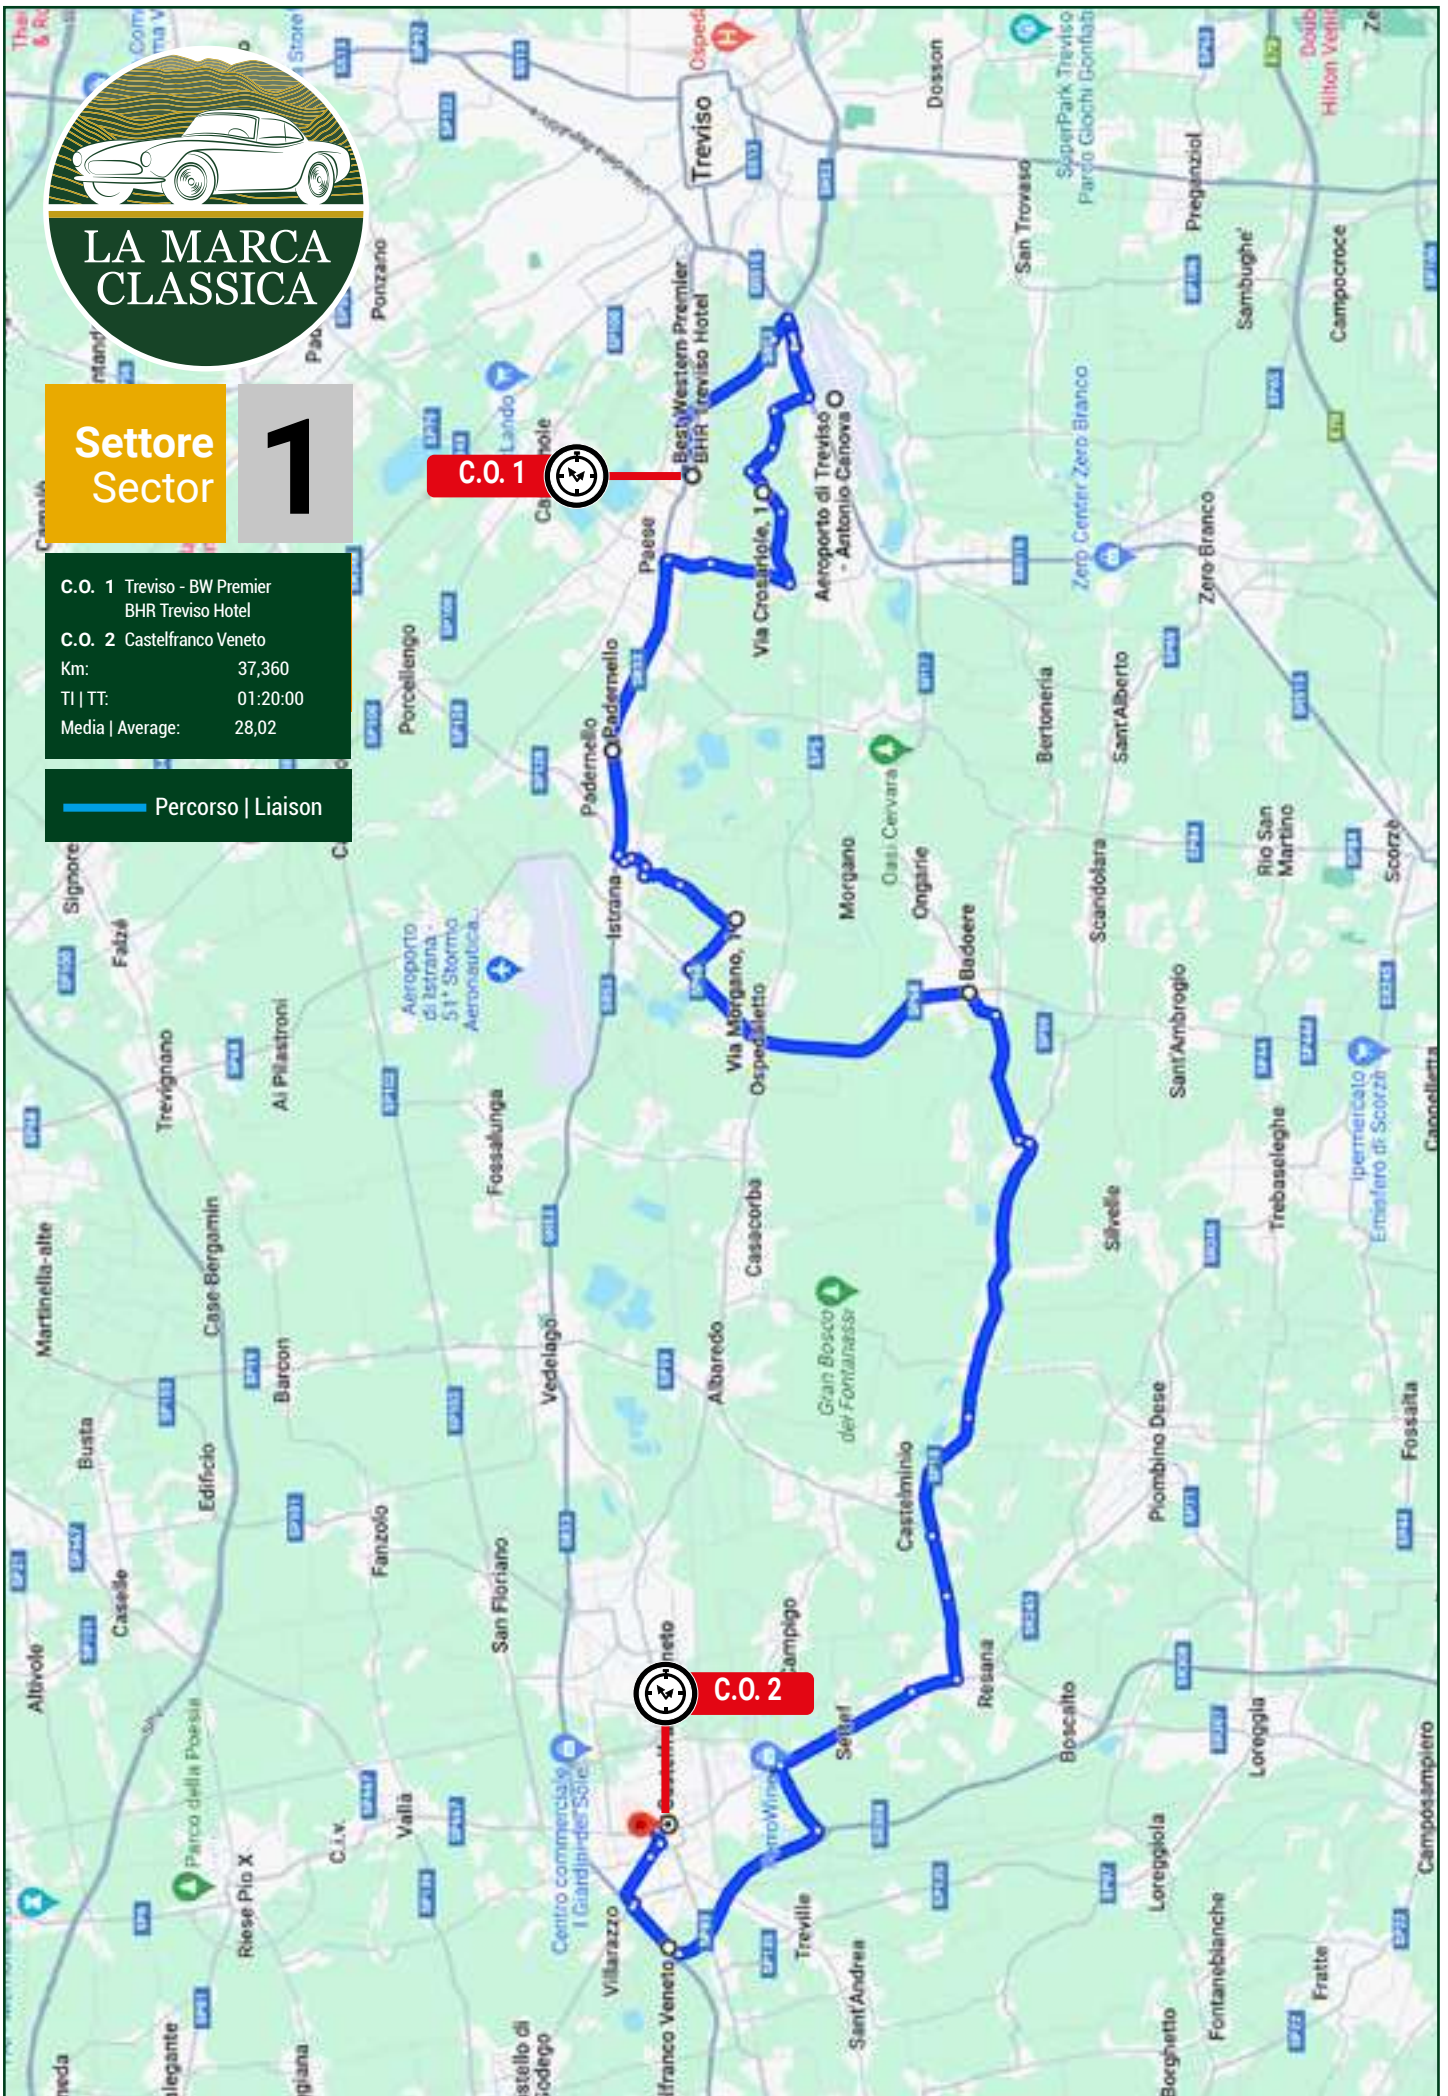

-  **Setto 1** (km 37,36)
-  **Setto 2** (km 46,56)
-  **Setto 3** (km 34,29)
-  **Setto 4** (km 73,06)

**Settore**  
**Sector**

**1**

C.O. 1 Treviso - BW Premier  
BHR Treviso Hotel

C.O. 2 Castelfranco Veneto

Km: 37,360

TI | TT: 01:20:00

Media | Average: 28,02

 Percorso | Liaison

C.O. 1

C.O. 2

**Settore**  
**Sector**

# 2

C.O. 2 Castelfranco Veneto  
C.O. 3 Valdobbiadene  
Km: 46,560  
TI | TT: 01:40:00  
Media | Average: 27,94

 Percorso | Liaison

**C.O. 4**

**C.O. 3**

47 min  
35 km

**Settore**  
Sector

**3**

C.O. 3 Valdobbiadene (TV)  
C.O. 4 La Dolza - Follina (TV)  
Km: 34,290  
TI | TT: 01:00:00  
Media | Average: 34,29

**Percorso | Liaison**

**Settore**  
**Sector**

**4**

C.O. 4 L a Dolza - Follina (TV)  
C.O. 5 Treviso - BW Premier  
BHR B.W Hotel  
Km: 73,060  
TI | TT: 02:15:00  
Media | Average: 32,47