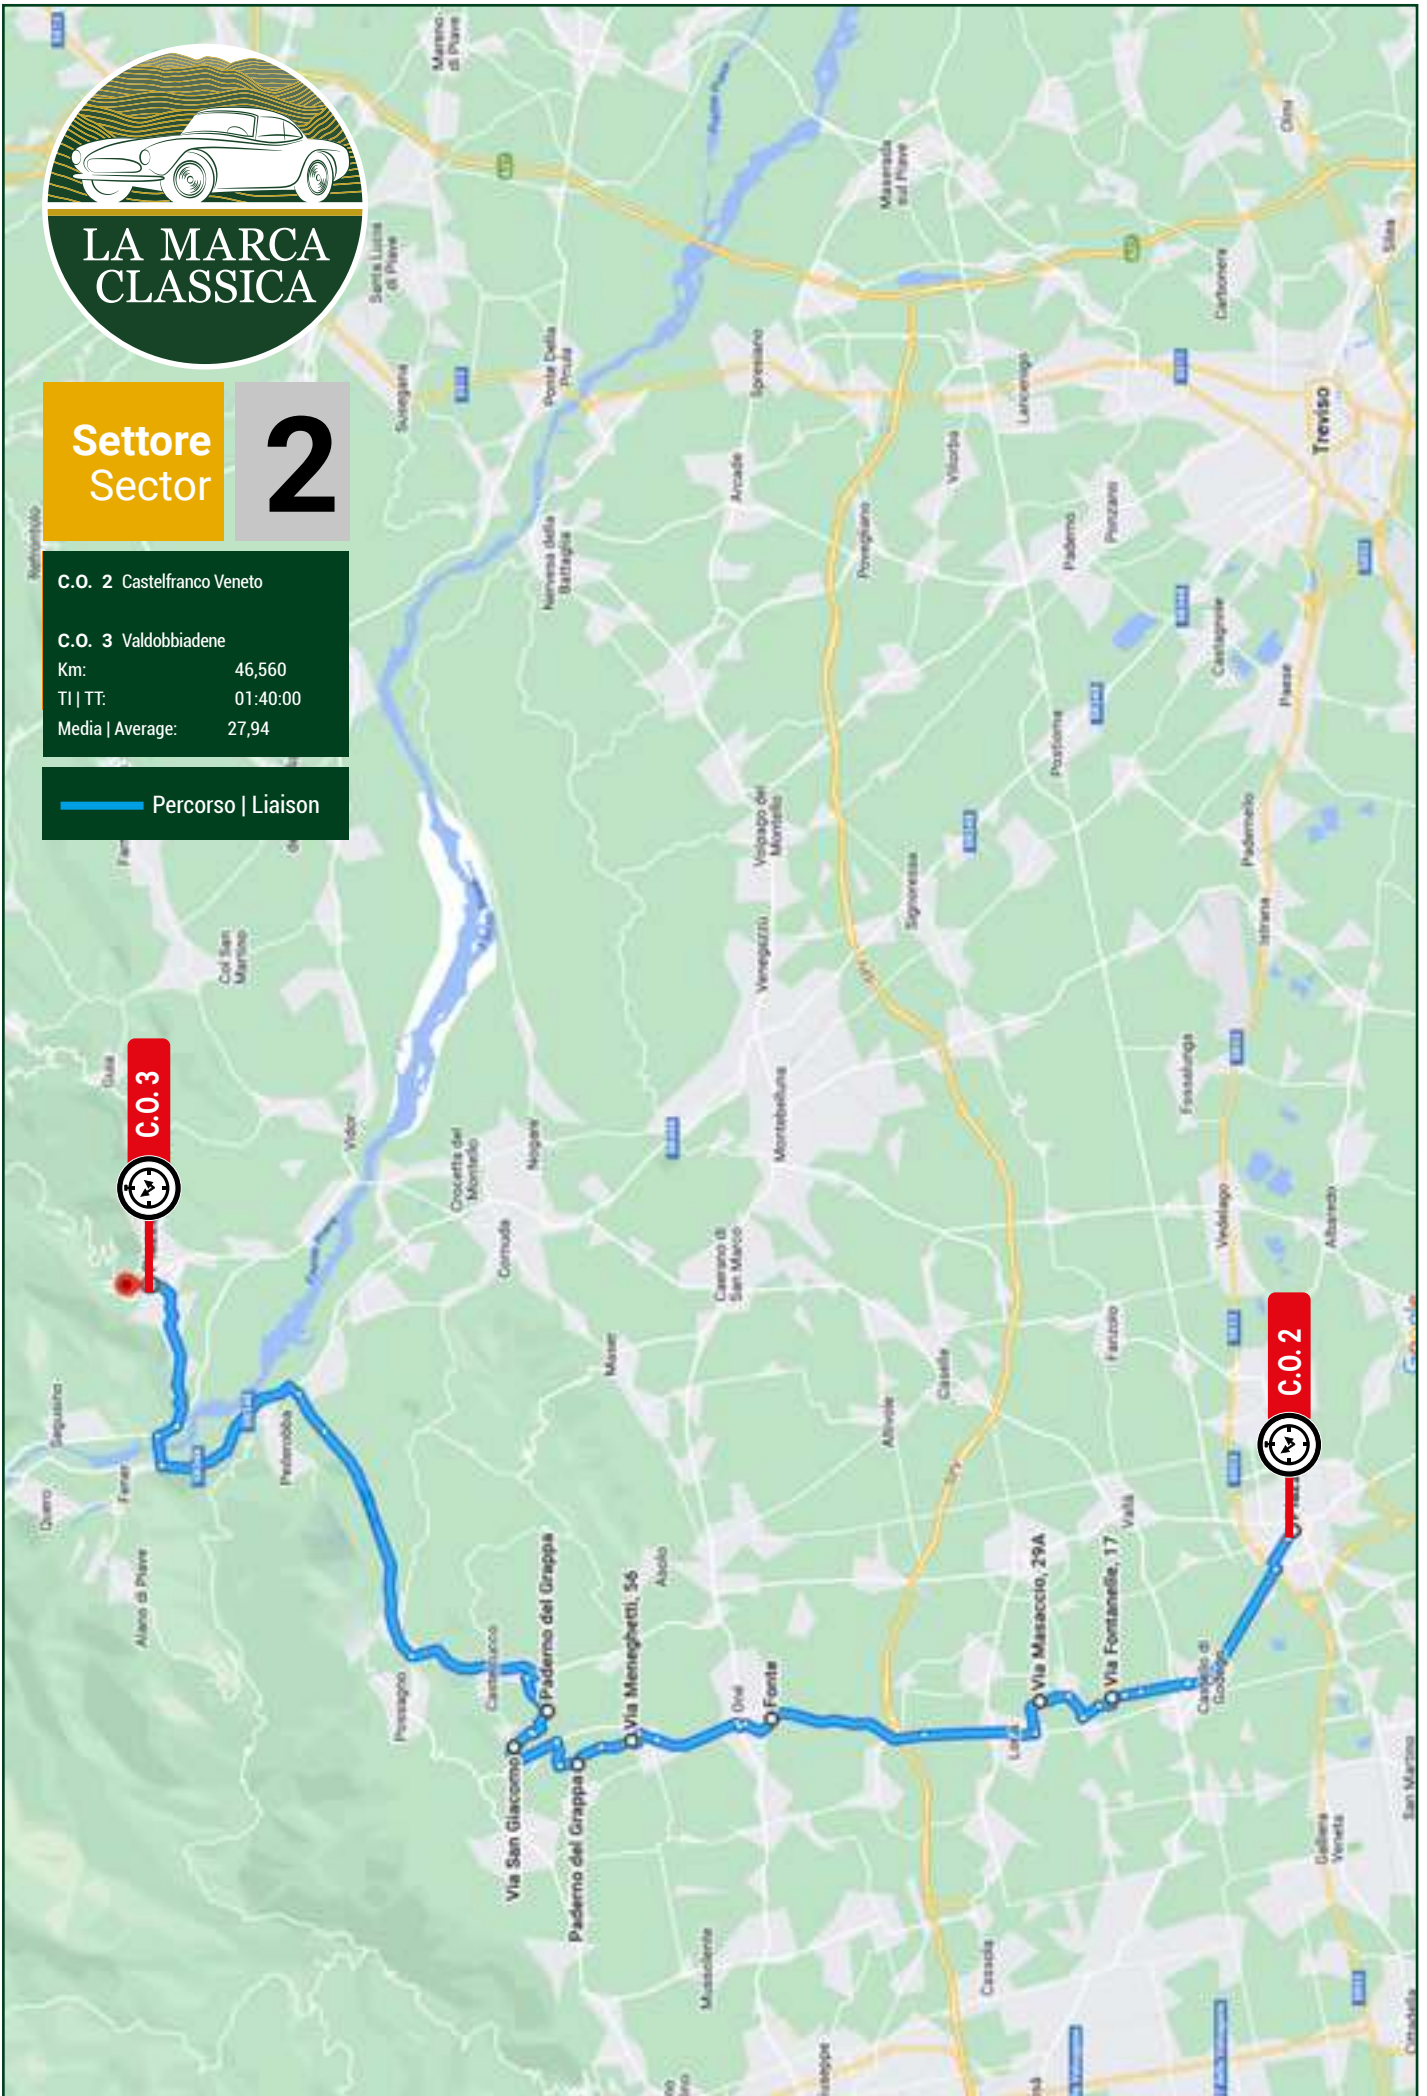

-  **Setto 1** (km 37,36)
-  **Setto 2** (km 46,56)
-  **Setto 3** (km 34,29)
-  **Setto 4** (km 73,06)

**Settore**  
**Sector**

**1**

C.O. 1 Treviso - BW Premier  
BHR Treviso Hotel

C.O. 2 Castelfranco Veneto

Km: 37,360

TI | TT: 01:20:00

Media | Average: 28,02

 Percorso | Liaison

C.O. 1

C.O. 2

**Settore**  
**Sector**

# 2

C.O. 2 Castelfranco Veneto  
C.O. 3 Valdobbiadene  
Km: 46,560  
TI | TT: 01:40:00  
Media | Average: 27,94

 Percorso | Liaison

**C.O. 4**

**C.O. 3**

47 min  
35 km

**Settore**  
Sector

**3**

C.O. 3 Valdobbiadene (TV)  
C.O. 4 La Dolza - Follina (TV)  
Km: 34,290  
TI | TT: 01:00:00  
Media | Average: 34,29

**Percorso | Liaison**

**Settore**  
**Sector**

**4**

C.O. 4 L a Dolza - Follina (TV)  
C.O. 5 Treviso - BW Premier  
BHR B.W Hotel  
Km: 73,060  
TI | TT: 02:15:00  
Media | Average: 32,47