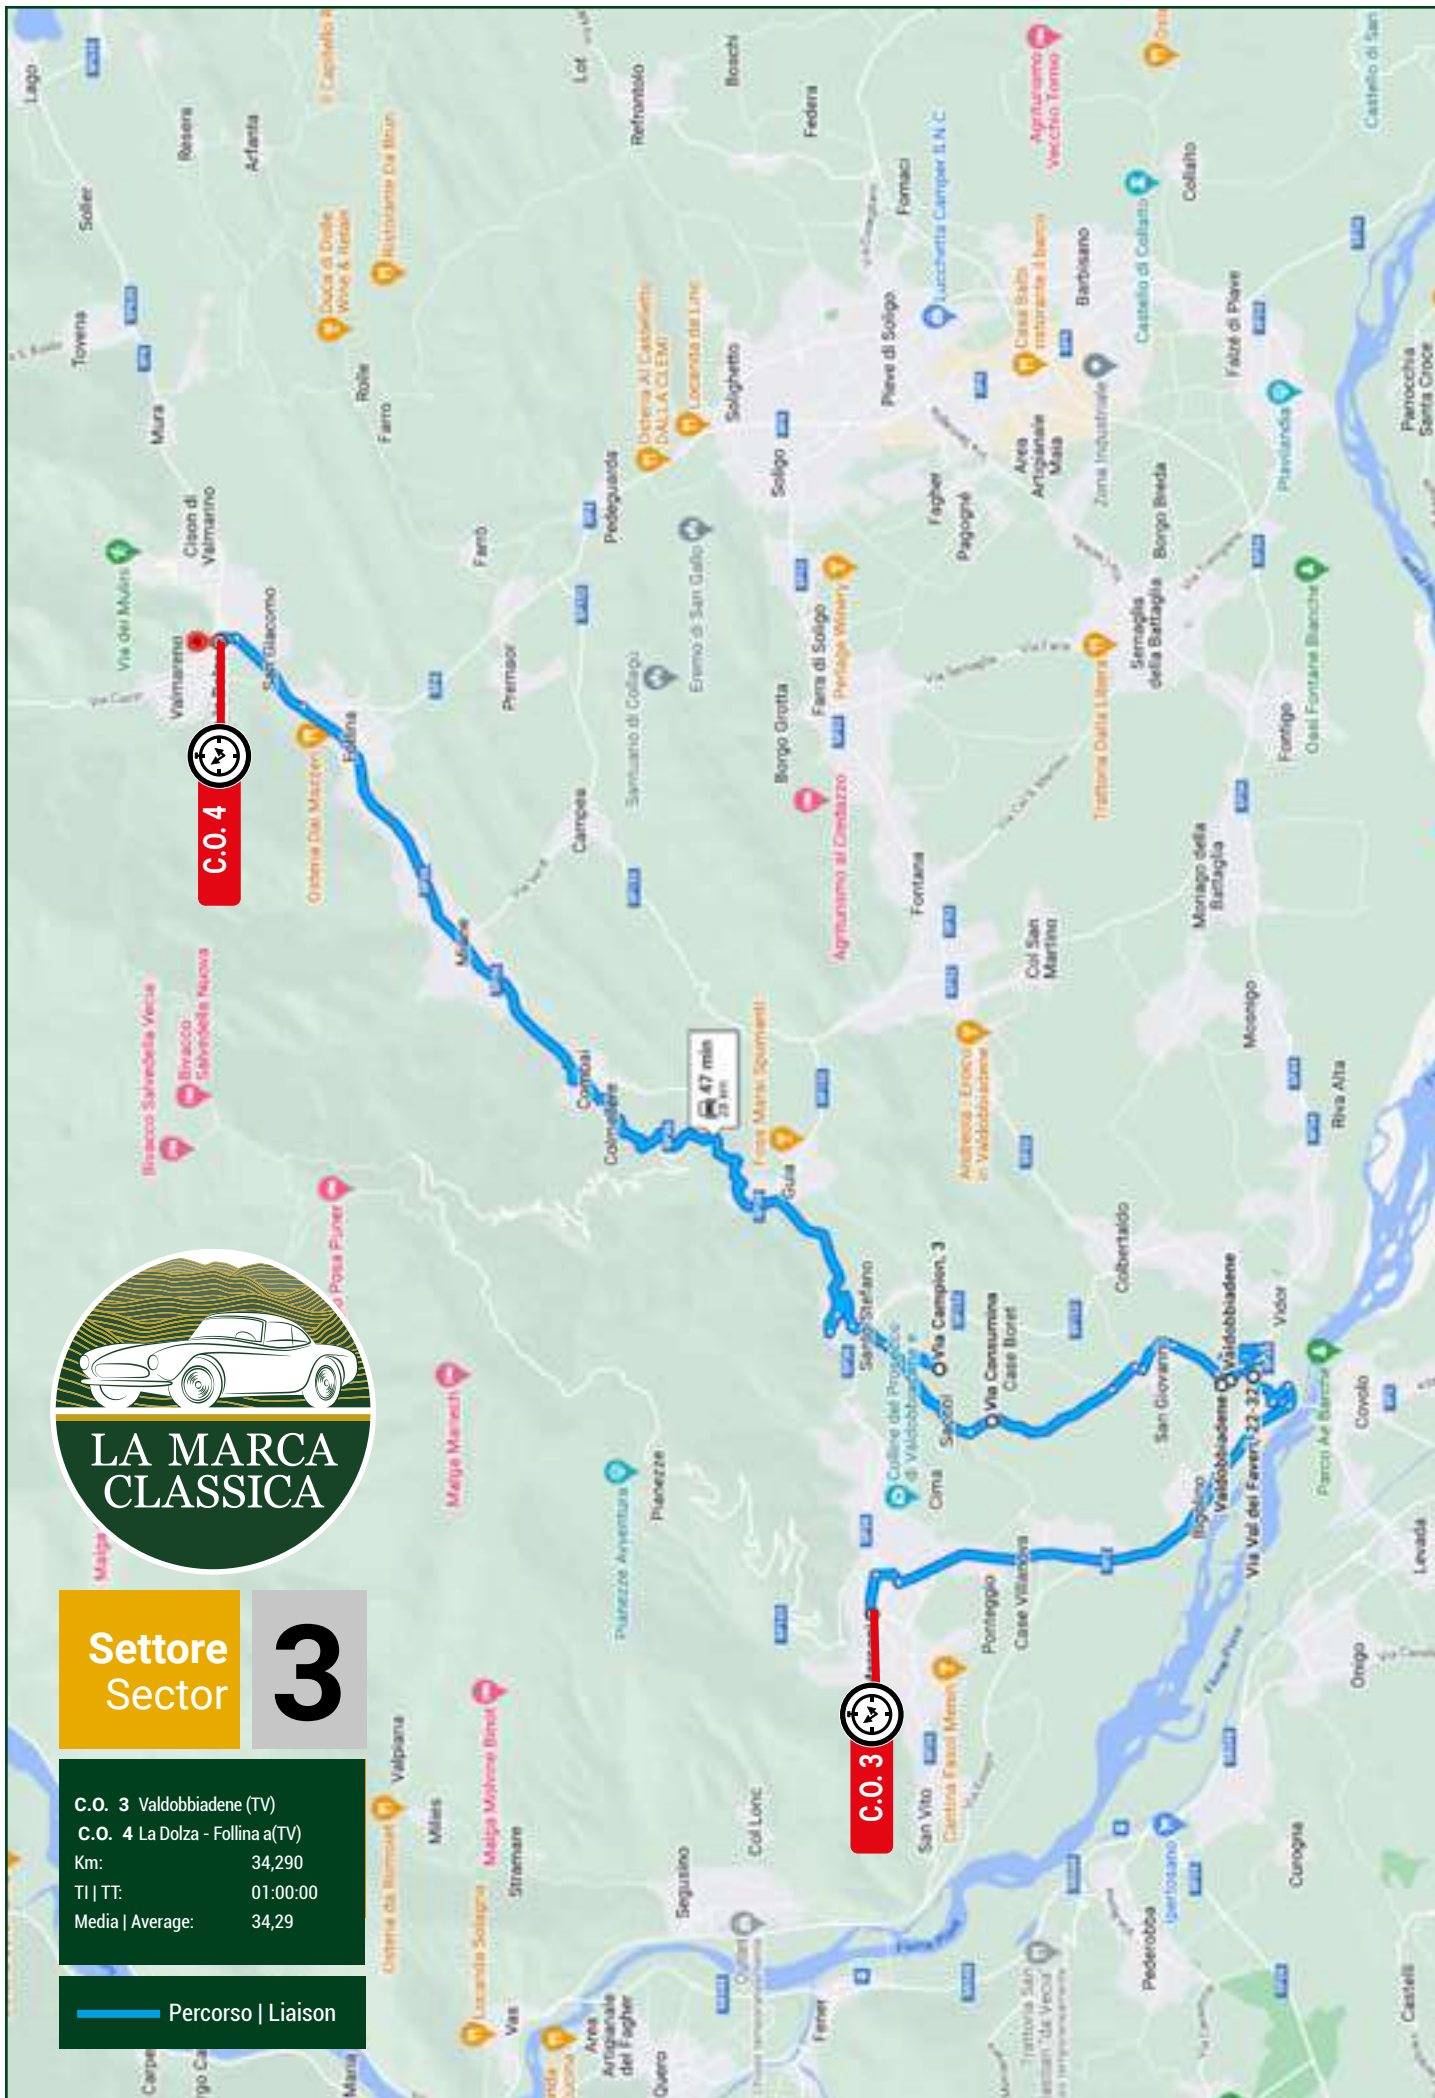

-  **Setto 1** (km 37,36)
-  **Setto 2** (km 46,56)
-  **Setto 3** (km 34,29)
-  **Setto 4** (km 73,06)

**Settore**  
**Sector**

**1**

C.O. 1 Treviso - BW Premier  
BHR Treviso Hotel

C.O. 2 Castelfranco Veneto

Km: 37,360

TI | TT: 01:20:00

Media | Average: 28,02

 Percorso | Liaison

C.O. 1

C.O. 2

**Settore**  
**Sector**

# 2

C.O. 2 Castelfranco Veneto  
C.O. 3 Valdobbiadene  
Km: 46,560  
TI | TT: 01:40:00  
Media | Average: 27,94

 Percorso | Liaison

**C.O. 4**

**C.O. 3**

47 min  
35 km

**Settore**  
Sector

**3**

C.O. 3 Valdobbiadene (TV)  
C.O. 4 La Dolza - Follina (TV)  
Km: 34,290  
TI | TT: 01:00:00  
Media | Average: 34,29

**Percorso | Liaison**

**Settore**  
**Sector**

**4**

C.O. 4 L a Dolza - Follina (TV)  
C.O. 5 Treviso - BW Premier  
BHR B.W Hotel  
Km: 73,060  
TI | TT: 02:15:00  
Media | Average: 32,47